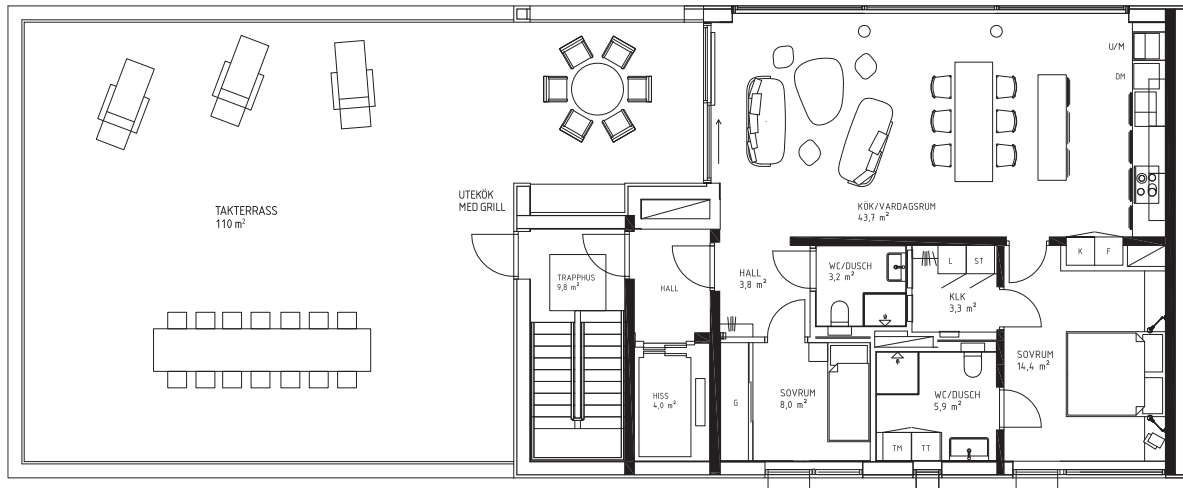

## KATTVIKSVÄGEN 297

BRF NORRVIKENS KUST 1 • 3 ROK • 90 KVM • LGH 1401 • PLAN 4

0 1 2 3 4 5m

DM	Diskmaskin	G	Garderob	L	Linneskåp	TM	Tvättmaskin	U/M	Inbyggadsugn/Micro
F	Frysiskåp	K	Kylskåp	ST	Städsåp	TT	Torktumlare		

Karta

Plan

Placering