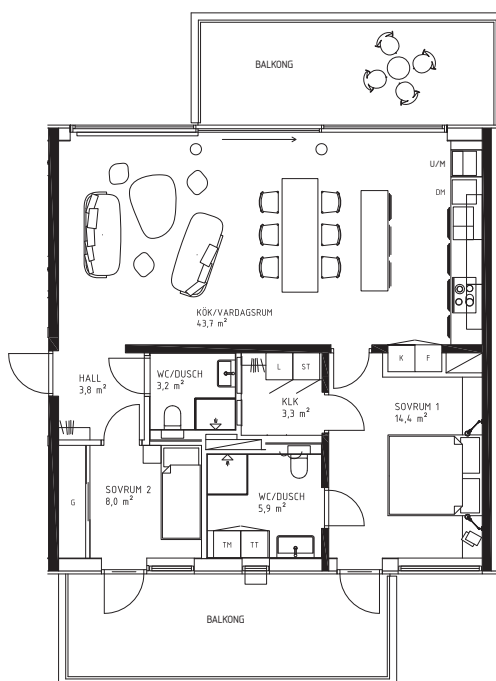

NORRVIKENS KUST
BOSTADSRÄTTSFÖRENING

KATTVIKSVÄGEN 297

BRF NORRVIKENS KUST 1 • 3 ROK • 86 KVM • LGH 1302 • PLAN 3

0 1 2 3 4 5m

DM Diskmaskin	G Garderob	L Linneskåp	TM Tvättmaskin	U/M Inbyggadsugn/Micro
F Frysskåp	K Kylskåp	ST Städskåp	TT Torktumlare	

Karta

Plan

Placering