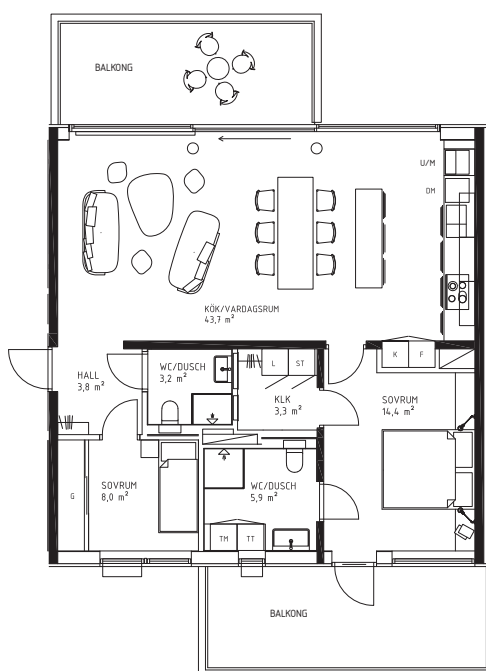

NORRVIKENS KUST
BOSTADSRÄTTSFÖRENING

KATTVIKSVÄGEN 297

BRF NORRVIKENS KUST 1 • 3 ROK • 86 KVM • LGH 1202 • PLAN 2

0 1 2 3 4 5m

DM	Diskmaskin	G	Garderob	L	Linneskåp	TM	Tvättmaskin	U/M	Inbyggnadsugn/Micro
F	Frysskåp	K	Kylskåp	ST	Städsåp	TT	Torktumlare		

Karta

Plan

Placering