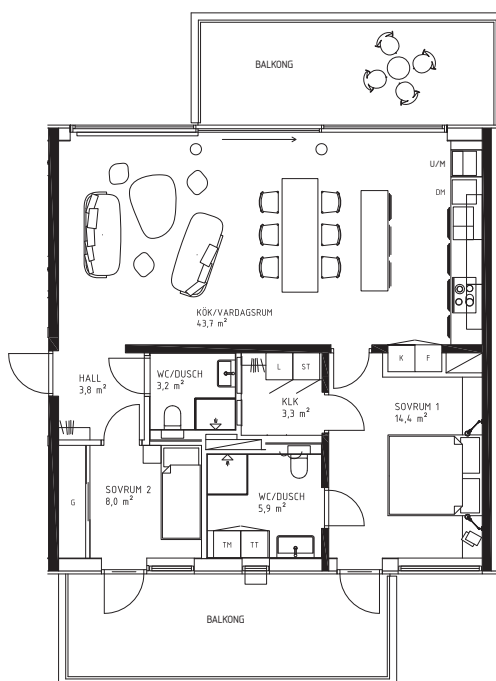

## KATTVIKSVÄGEN 297

BRF NORRVIKENS KUST 1 • 3 ROK • 86 KVM • LGH 1102 • PLAN 1

0 1 2 3 4 5m

<b>DM</b> Diskmaskin	<b>G</b> Garderob	<b>L</b> Linneskåp	<b>TM</b> Tvättmaskin	<b>U/M</b> Inbyggnadsugn/Micro
<b>F</b> Frysskåp	<b>K</b> Kylskåp	<b>ST</b> Städsåp	<b>TT</b> Torktumlare	

Karta

Plan

Placering