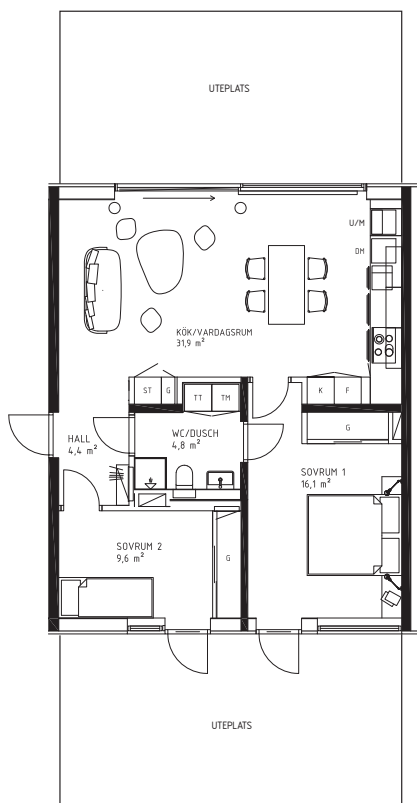

NORRVIKENS KUST
BOSTADSRÄTTSFÖRENING

KATTVIKSVÄGEN 297

BRF NORRVIKENS KUST 1 • 3 ROK • 70 KVM • LGH 1002 • PLAN 0

0 1 2 3 4 5m

| | | | | | | | | | |
|----|------------|---|----------|----|-----------|----|-------------|-----|--------------------|
| DM | Diskmaskin | G | Garderob | L | Linneskåp | TM | Tvättmaskin | U/M | Inbyggadsugn/Micro |
| F | Frysskåp | K | Kylskåp | ST | Städsåp | TT | Torktumlare | | |

Karta

Plan

Placering