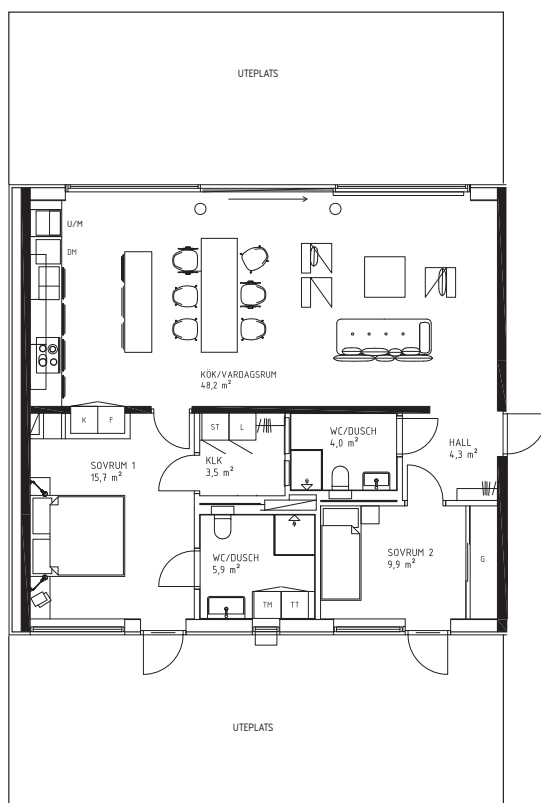

NORRVIKENS KUST
BOSTADSRÄTTSFÖRENING

KATTVIKSVÄGEN 297

BRF NORRVIKENS KUST 1 • 3 ROK • 95 KVM • LGH 1001 • PLAN 0

0 1 2 3 4 5m

| | | | | | | | | | |
|----|------------|---|----------|----|-----------|----|-------------|-----|--------------------|
| DM | Diskmaskin | G | Garderob | L | Linneskåp | TM | Tvättmaskin | U/M | Inbyggadsugn/Micro |
| F | Frysskåp | K | Kylskåp | ST | Städsåp | TT | Torktumlare | | |

Karta

Plan

Placering