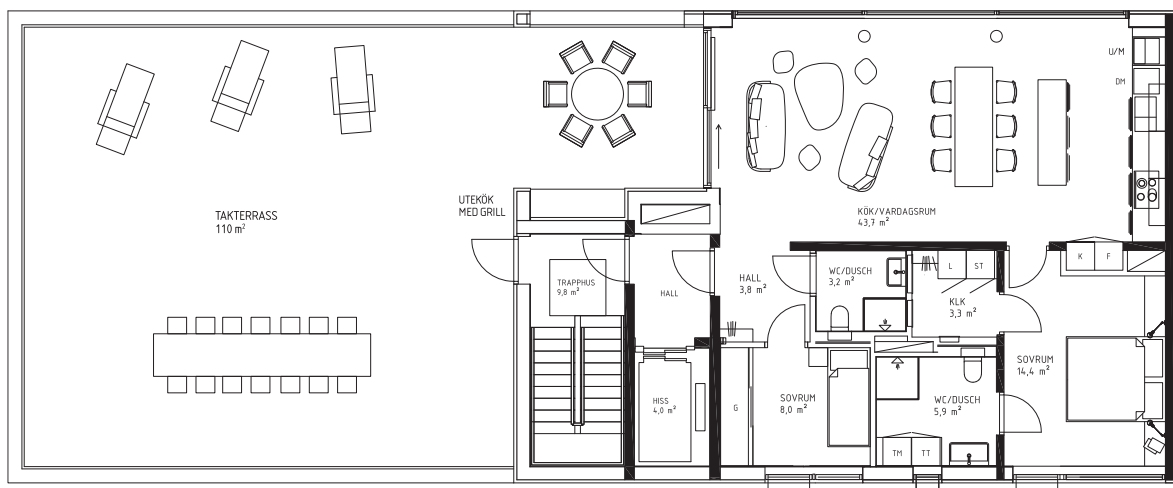

NORRVIKENS KUST
BOSTADSRÄTTSFÖRENING

KATTVIKSVÄGEN 295

BRF NORRVIKENS KUST 1 • 3 ROK • 90 KVM • LGH 1401 • PLAN 4

0 1 2 3 4 5m

DM	Diskmaskin	G	Garderob	L	Linneskåp	TM	Tvättmaskin	U/M	Inbyggadsugn/Micro
F	Frysiskåp	K	Kylskåp	ST	Städsåp	TT	Torktumlare		

Karta

Plan

Placering