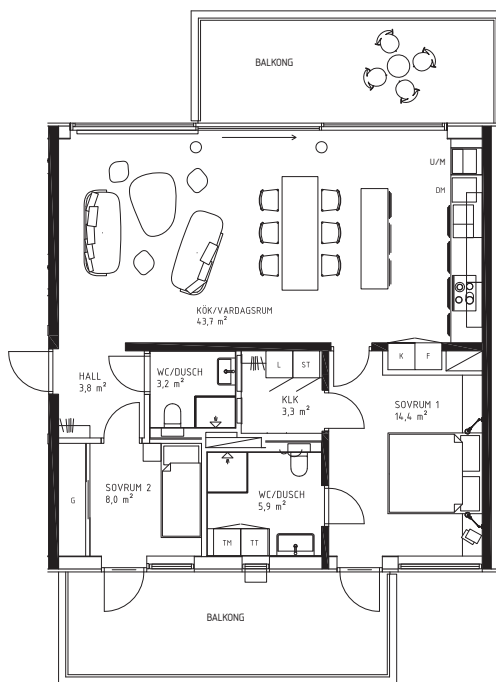

NORRVIKENS KUST
BOSTADSRÄTTSFÖRENING

KATTVIKSVÄGEN 295

BRF NORRVIKENS KUST 1 • 3 ROK • 86 KVM • LGH 1302 • PLAN 3

0 1 2 3 4 5m

DM	Diskmaskin	G	Garderob	L	Linneskåp	TM	Tvättmaskin	U/M	Inbyggadsugn/Micro
F	Frysskåp	K	Kylskåp	ST	Städsåp	TT	Torktumlare		

Karta

Plan

Placering