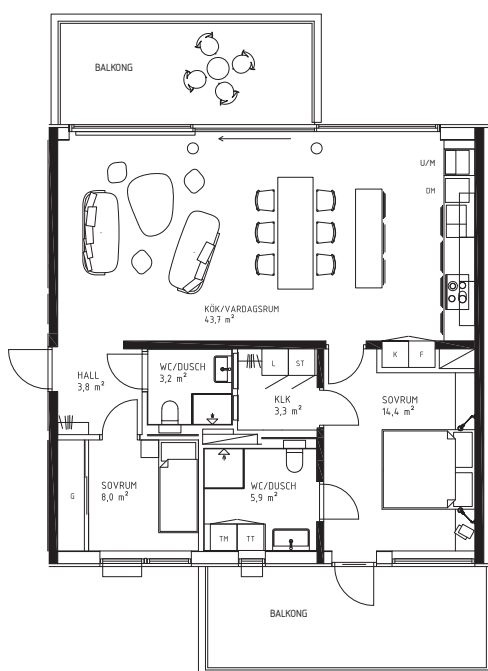

NORRVIKENS KUST
BOSTADSRÄTTSFÖRENING

KATTVIKSVÄGEN 295

BRF NORRVIKENS KUST 1 • 3 ROK • 86 KVM • LGH 1202 • PLAN 2

0 1 2 3 4 5m

DM Diskmaskin	G Garderob	L Linneskåp	TM Tvättmaskin	U/M Inbyggnadsugn/Micro
F Frysskåp	K Kylskåp	ST Städsåp	TT Torktumlare	

Karta

Plan

Placering