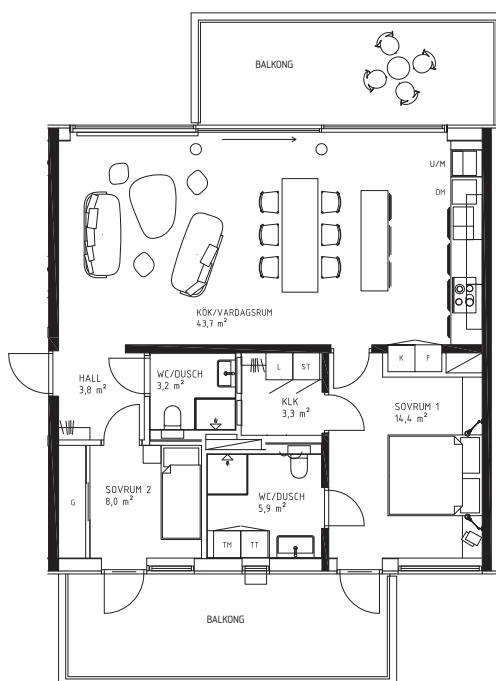

NORRVIKENS KUST
BOSTADSRÄTTSFÖRENING

KATTVIKSVÄGEN 295

BRF NORRVIKENS KUST 1 • 3 ROK • 86 KVM • LGH 1102 • PLAN 1

0 1 2 3 4 5m

DM	Diskmaskin	G	Garderob	L	Linneskåp	TM	Tvättmaskin	U/M	Inbyggadsugn/Micro
F	Frysskåp	K	Kylskåp	ST	Städsåp	TT	Torktumlare		

Karta

Plan

Placering