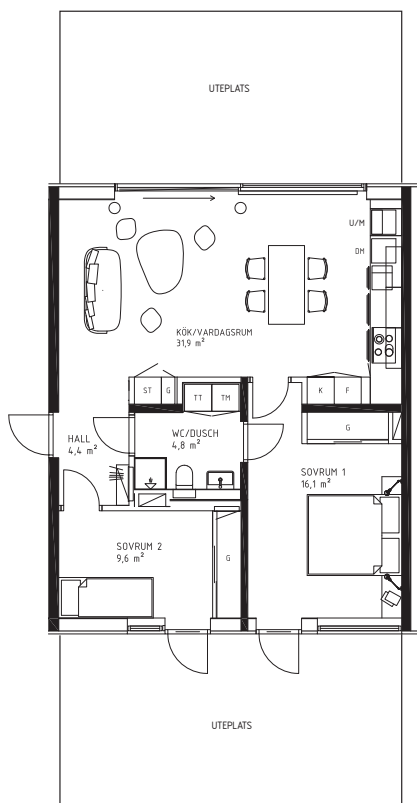

NORRVIKENS KUST
BOSTADSRÄTTSFÖRENING

KATTVIKSVÄGEN 295

BRF NORRVIKENS KUST 1 • 3 ROK • 70 KVM • LGH 1002 • PLAN 0

0 1 2 3 4 5m

DM	Diskmaskin	G	Garderob	L	Linneskåp	TM	Tvättmaskin	U/M	Inbyggadsugn/Micro
F	Frysskåp	K	Kylskåp	ST	Städsåp	TT	Torktumlare		

Karta

Plan

Placering