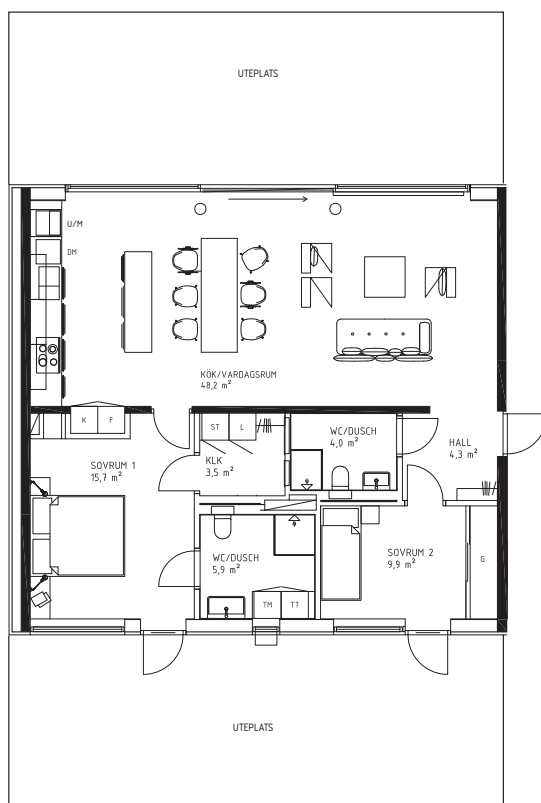

NORRVIKENS KUST
BOSTADSRÄTTSFÖRENING

KATTVIKSVÄGEN 295

BRF NORRVIKENS KUST 1 • 3 ROK • 95 KVM • LGH 1001 • PLAN 0

0 1 2 3 4 5m

DM	Diskmaskin	G	Garderob	L	Linneskåp	TM	Tvättmaskin	U/M	Inbyggadsugn/Micro
F	Frysskåp	K	Kylskåp	ST	Städsåp	TT	Torktumlare		

Karta

Plan

Placering