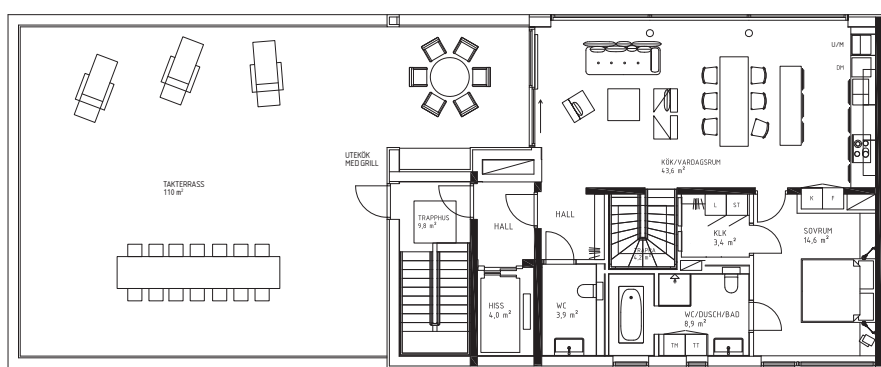

NORRVIKENS KUST
BOSTADSRÄTTSFÖRENING

KATTVIKSVÄGEN 293

BRF NORRVIKENS KUST 1 • 6 ROK • 176 KVM • LGH 1102 • PLAN 1-2

PLAN 1

PLAN 2

DM	Diskmaskin	G	Garderob	L	Linneskåp	TM	Tvättmaskin	U/M	Inbyggnadsugn/Micro
F	Frysskåp	K	Kylskåp	ST	Städsåp	TT	Torktumlare		

Karta

Plan

Placering