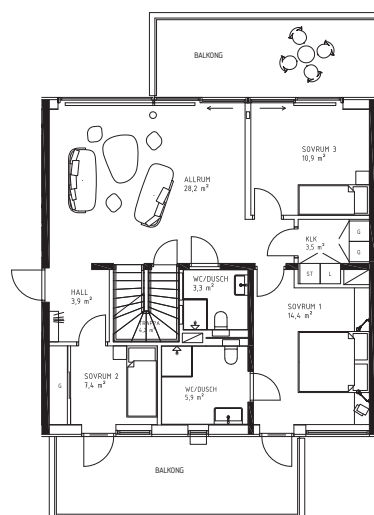

NORRVIKENS KUST
BOSTADSRÄTTSFÖRENING

KATTVIKSVÄGEN 293

BRF NORRVIKENS KUST 1 • 6 ROK • 176 KVM • LGH 1102 • PLAN 1-2

PLAN 1

PLAN 2

DM	Diskmaskin	G	Garderob	L	Linneskåp	TM	Tvättmaskin	U/M	Inbyggnadsugn/Micro
F	Frysskåp	K	Kylskåp	ST	Städsåp	TT	Torktumlare		

Karta

Plan

Placering