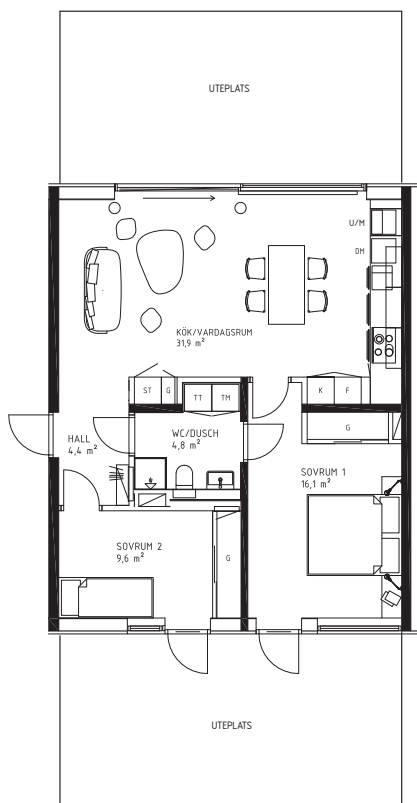

NORRVIKENS KUST
BOSTADSRÄTTSFÖRENING

KATTVIKSVÄGEN 293

BRF NORRVIKENS KUST 1 • 3 ROK • 70 KVM • LGH 1002 • PLAN 0

0 1 2 3 4 5m

DM	Diskmaskin	G	Garderob	L	Linneskåp	TM	Tvättmaskin	U/M	Inbyggadsugn/Micro
F	Frysskåp	K	Kylskåp	ST	Städsåp	TT	Torktumlare		

Karta

Plan

Placering