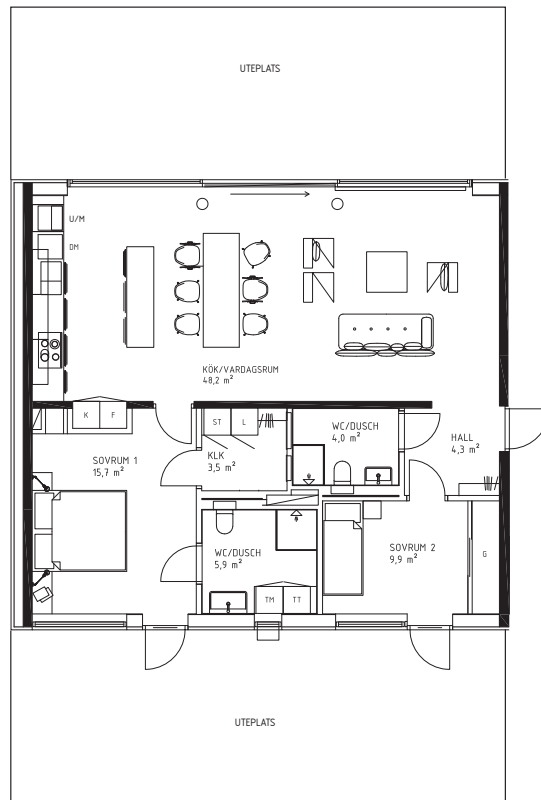

NORRVIKENS KUST
BOSTADSRÄTTSFÖRENING

KATTVIKSVÄGEN 293

BRF NORRVIKENS KUST 1 • 3 ROK • 95 KVM • LGH 1001 • PLAN 0

DM Diskmaskin	G Garderob	L Linneskåp	TM Tvättmaskin	U/M Inbyggadsugn/Micro
F Frysskåp	K Kylskåp	ST Städsåp	TT Torktumlare	

Karta

Plan

Placering