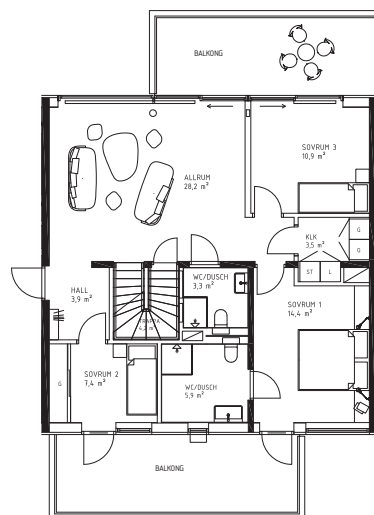

NORRVIKENS KUST
BOSTADSRÄTTSFÖRENING

KATTVIKSVÄGEN 291

BRF NORRVIKENS KUST 2 • 6 ROK • 176 KVM • LGH 1302 • PLAN 3-4

PLAN 3

PLAN 4

0 1 2 3 4 5m

DM Diskmaskin

G Garderob

Plan

Placering