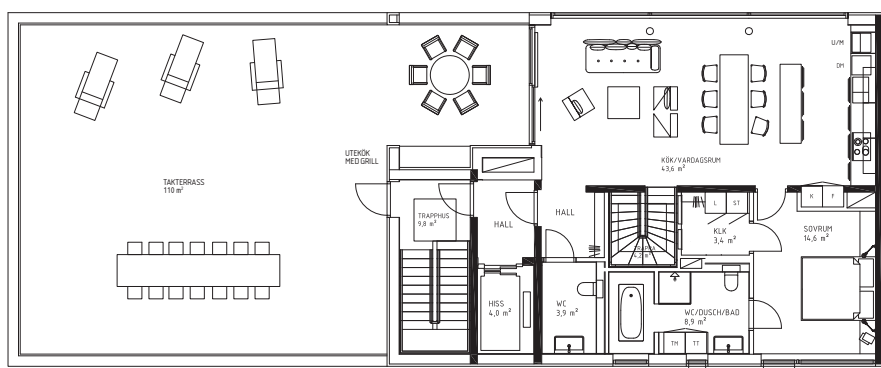

NORRVIKENS KUST
BOSTADSRÄTTSFÖRENING

KATTVIKSVÄGEN 291

BRF NORRVIKENS KUST 2 • 6 ROK • 176 KVM • LGH 1302 • PLAN 3-4

PLAN 3

PLAN 4

0 1 2 3 4 5m

DM Diskmaskin

G Garderob

Plan

Placering