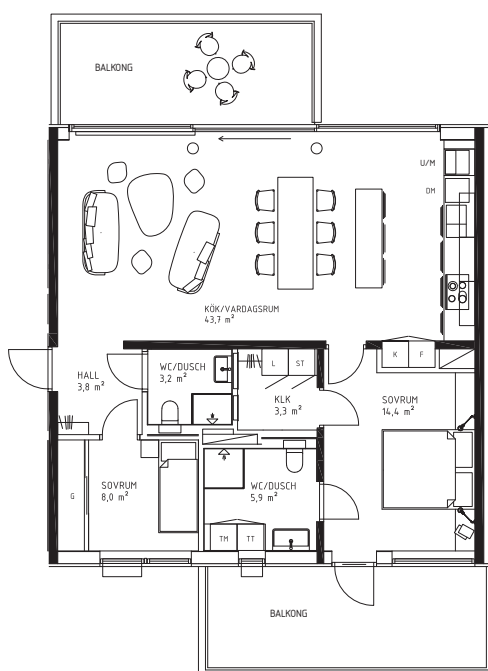

NORRVIKENS KUST
BOSTADSRÄTTSFÖRENING

KATTVIKSVÄGEN 291

BRF NORRVIKENS KUST 2 • 3 ROK • 86 KVM • LGH 1202 • PLAN 2

0 1 2 3 4 5m

DM	Diskmaskin	G	Garderob	L	Linneskåp	TM	Tvättmaskin	U/M	Inbyggnadsugn/Micro
F	Frysskåp	K	Kylskåp	ST	Städsåp	TT	Torktumlare		

Karta

Plan

Placering