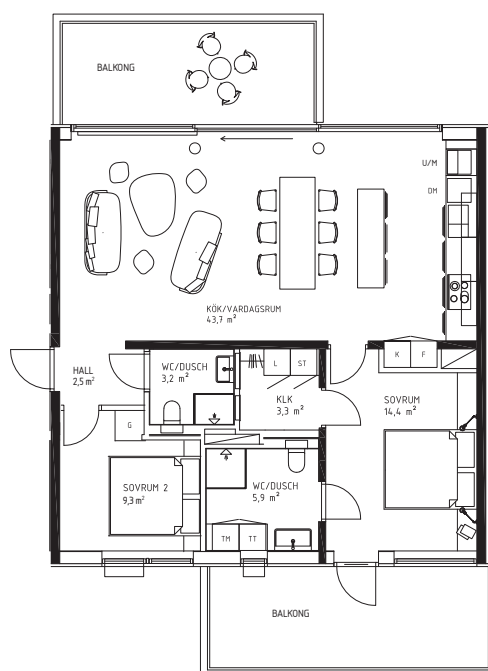

## KATTVIKSVÄGEN 291

BRF NORRVIKENS KUST 2 • 3 ROK • 86 KVM • LGH 1202 • PLAN 2

0 1 2 3 4 5m

<b>DM</b> Diskmaskin	<b>G</b> Garderob	<b>L</b> Linneskåp	<b>TM</b> Tvättmaskin	<b>U/M</b> Inbyggnadsugn/Micro
<b>F</b> Frysskåp	<b>K</b> Kylskåp	<b>ST</b> Städsåp	<b>TT</b> Torktumlare	

Karta

Plan

Placering