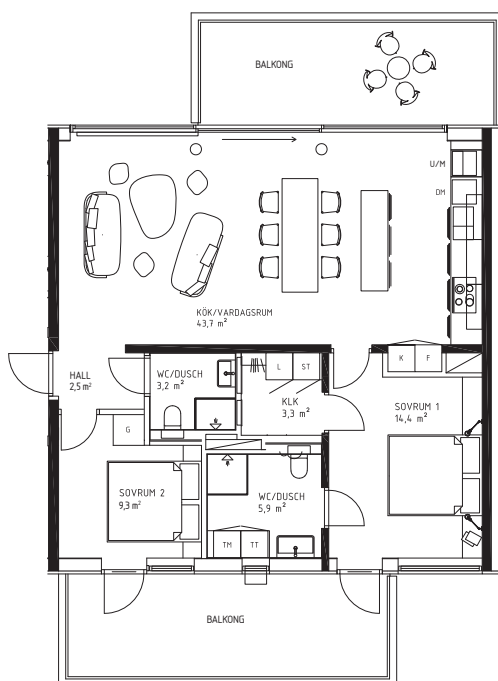

## KATTVIKSVÄGEN 291

BRF NORRVIKENS KUST 2 • 3 ROK • 86 KVM • LGH 1102 • PLAN 1

0 1 2 3 4 5m

<b>DM</b> Diskmaskin	<b>G</b> Garderob	<b>L</b> Linneskåp	<b>TM</b> Tvättmaskin	<b>U/M</b> Inbyggadsugn/Micro
<b>F</b> Frysskåp	<b>K</b> Kylskåp	<b>ST</b> Städsåp	<b>TT</b> Torktumlare	

Karta

Plan

Placering