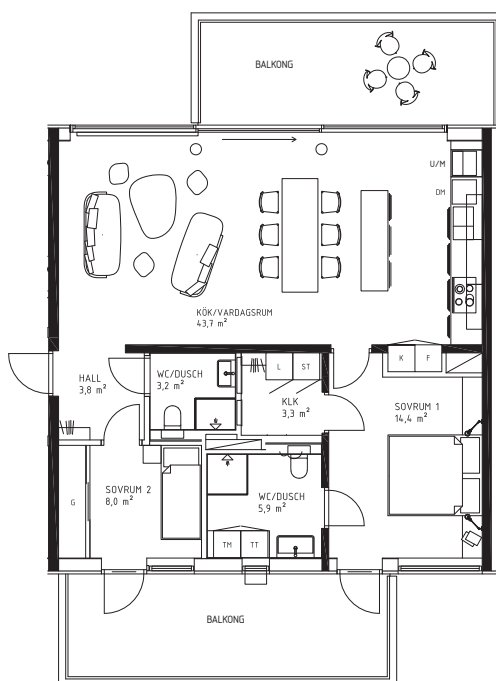

## KATTVIKSVÄGEN 291

BRF NORRVIKENS KUST 2 • 3 ROK • 86 KVM • LGH 1102 • PLAN 1

0 1 2 3 4 5m

DM Diskmaskin

G Garderob

L Linneskåp

TM Tvättmaskin

U/M Inbyggnadsugn/Micro