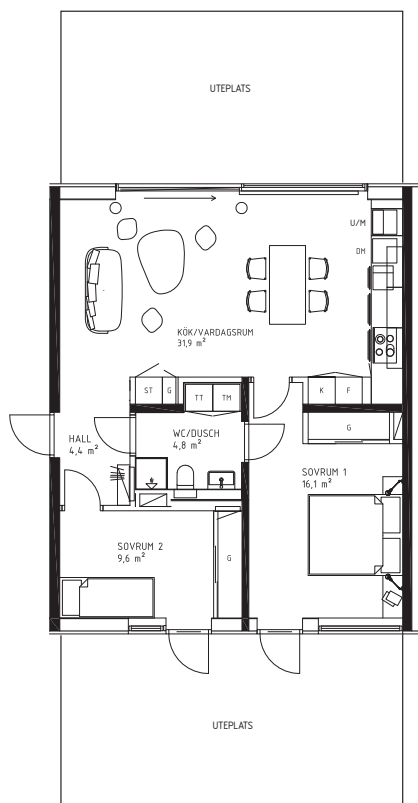

NORRVIKENS KUST
BOSTADSRÄTTSFÖRENING

KATTVIKSVÄGEN 291

BRF NORRVIKENS KUST 2 • 3 ROK • 70 KVM • LGH 1002 • PLAN 0

0 1 2 3 4 5m

DM Diskmaskin	G Garderob	L Linneskåp	TM Tvättmaskin	U/M Inbyggadsugn/Micro
F Frysskåp	K Kylskåp	ST Städsåp	TT Torktumlare	

Karta

Plan

Placering