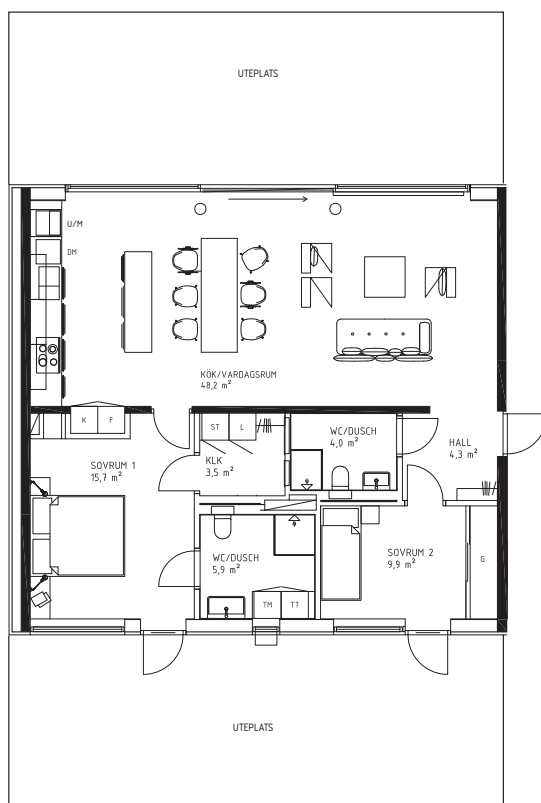

## KATTVIKSVÄGEN 291

BRF NORRVIKENS KUST 2 • 3 ROK • 95 KVM • LGH 1001 • PLAN 0

0 1 2 3 4 5m

DM	Diskmaskin	G	Garderob	L	Linneskåp	TM	Tvättmaskin	U/M	Inbyggadsugn/Micro
F	Frysskåp	K	Kylskåp	ST	Städsåp	TT	Torktumlare		

Karta

Plan

Placering