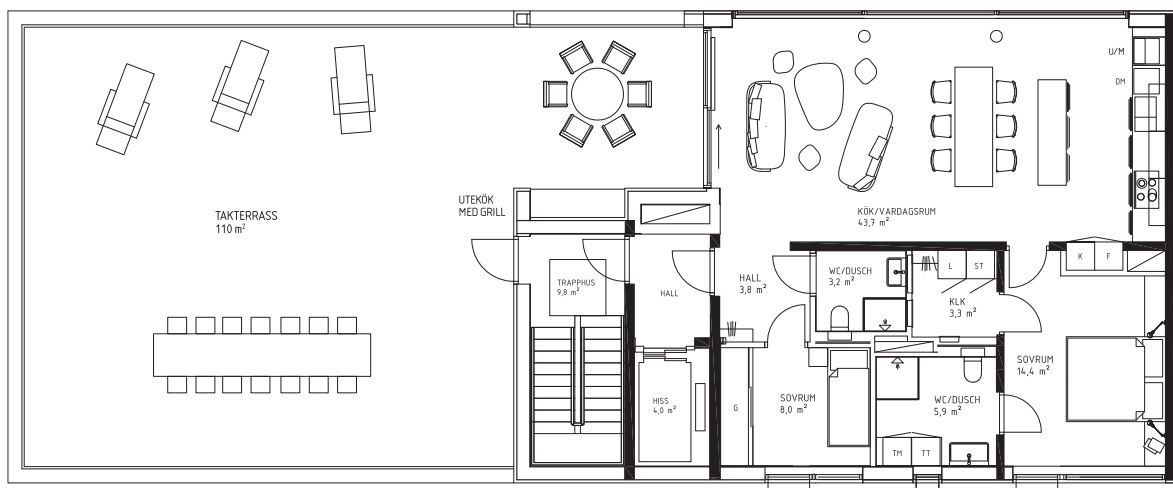

NORRVIKENS KUST
BOSTADSRÄTTSFÖRENING

KATTVIKSVÄGEN 289

BRF NORRVIKENS KUST 2 • 3 ROK • 90 KVM • LGH 1401 • PLAN 4

0 1 2 3 4 5m

DM	Diskmaskin	G	Garderob	L	Linneskåp	TM	Tvättmaskin	U/M	Inbyggadsugn/Micro
F	Frysiskåp	K	Kylskåp	ST	Städsåp	TT	Torktumlare		

Karta

Plan

Placering