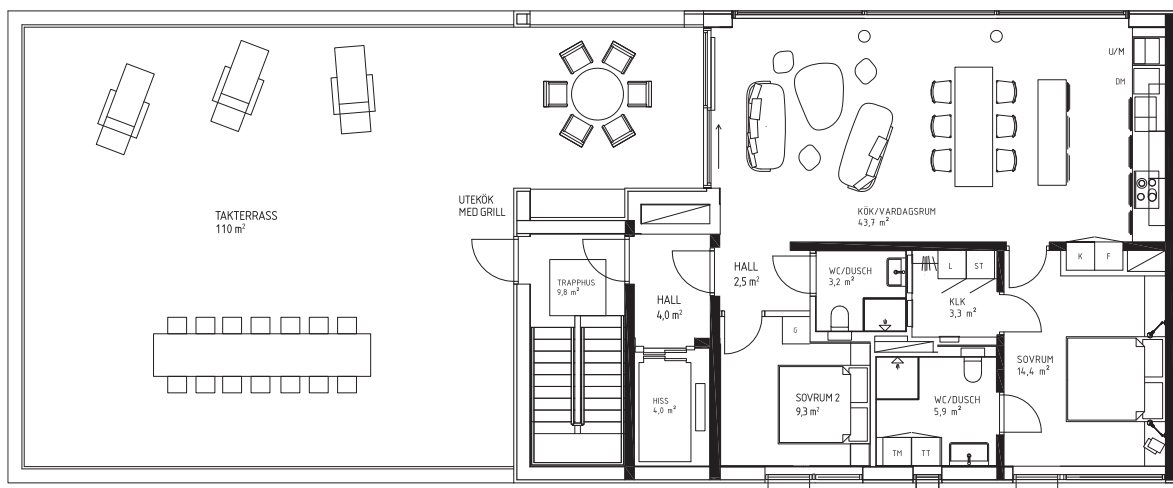

NORRVIKENS KUST
BOSTADSRÄTTSFÖRENING

KATTVIKSVÄGEN 289

BRF NORRVIKENS KUST 2 • 3 ROK • 90 KVM • LGH 1401 • PLAN 4

0 1 2 3 4 5m

DM	Diskmaskin	G	Garderob	L	Linneskåp	TM	Tvättmaskin	U/M	Inbyggadsugn/Micro
F	Frysiskåp	K	Kylskåp	ST	Städsåp	TT	Torktumlare		

Karta

Plan

Placering