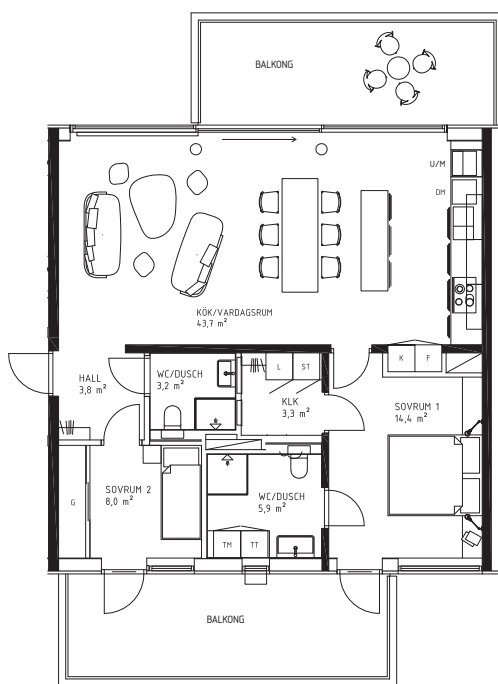

## KATTVIKSVÄGEN 289

BRF NORRVIKENS KUST 2 • 3 ROK • 86 KVM • LGH 1302 • PLAN 3

0 1 2 3 4 5m

DM Diskmaskin

G Garderob

L Linneskåp

TM Tvättmaskin

U/M Inbyggnadsugn/Micro