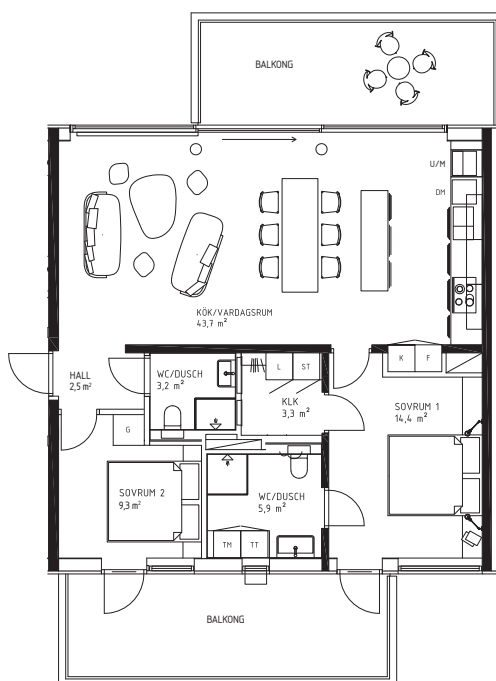

NORRVIKENS KUST
BOSTADSRÄTTSFÖRENING

KATTVIKSVÄGEN 289

BRF NORRVIKENS KUST 2 • 3 ROK • 86 KVM • LGH 1302 • PLAN 3

0 1 2 3 4 5m

DM	Diskmaskin	G	Garderob	L	Linneskåp	TM	Tvättmaskin	U/M	Inbyggadsugn/Micro
F	Frysiskåp	K	Kylskåp	ST	Städsåp	TT	Torktumlare		

Karta

Plan

Placering