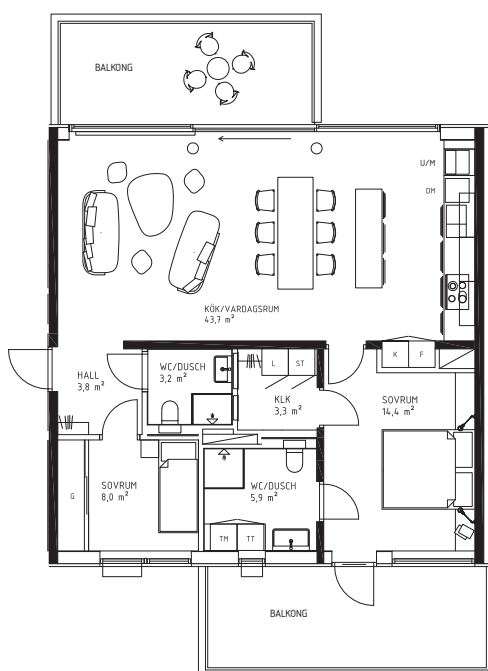

## KATTVIKSVÄGEN 289

BRF NORRVIKENS KUST 2 • 3 ROK • 86 KVM • LGH 1202 • PLAN 2

0 1 2 3 4 5m

<b>DM</b> Diskmaskin	<b>G</b> Garderob	<b>L</b> Linneskåp	<b>TM</b> Tvättmaskin	<b>U/M</b> Inbyggnadsugn/Micro
<b>F</b> Frysskåp	<b>K</b> Kylskåp	<b>ST</b> Städsåp	<b>TT</b> Torktumlare	

Karta

Plan

Placering