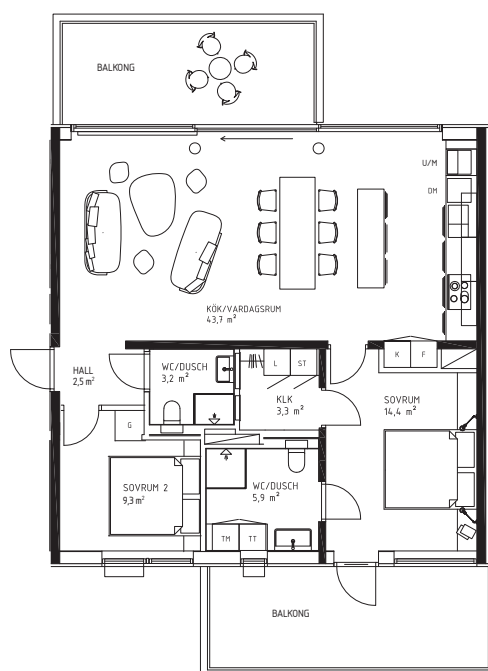

NORRVIKENS KUST
BOSTADSRÄTTSFÖRENING

KATTVIKSVÄGEN 289

BRF NORRVIKENS KUST 2 • 3 ROK • 86 KVM • LGH 1202 • PLAN 2

0 1 2 3 4 5m

DM	Diskmaskin	G	Garderob	L	Linneskåp	TM	Tvättmaskin	U/M	Inbyggnadsugn/Micro
F	Frysskåp	K	Kylskåp	ST	Städsåp	TT	Torktumlare		

Karta

Plan

Placering