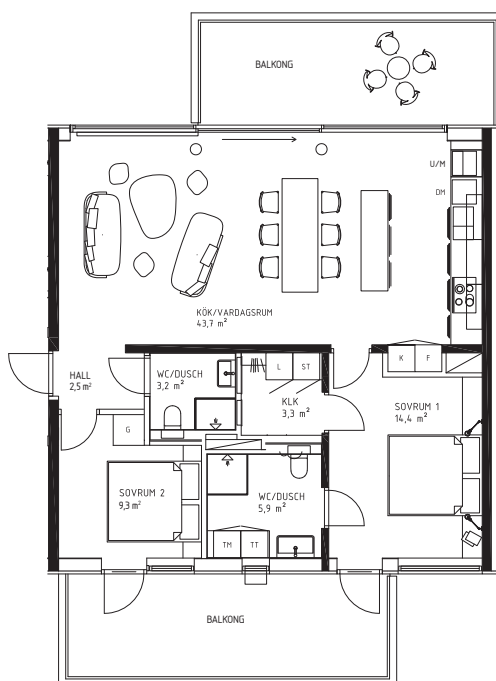

NORRVIKENS KUST
BOSTADSRÄTTSFÖRENING

KATTVIKSVÄGEN 289

BRF NORRVIKENS KUST 2 • 3 ROK • 86 KVM • LGH 1102 • PLAN 1

0 1 2 3 4 5m

| | | | | |
|----------------------|-------------------|--------------------|-----------------------|-------------------------------|
| DM Diskmaskin | G Garderob | L Linneskåp | TM Tvättmaskin | U/M Inbyggadsugn/Micro |
| F Frysskåp | K Kylskåp | ST Städsåp | TT Torktumlare | |

Karta

Plan

Placering