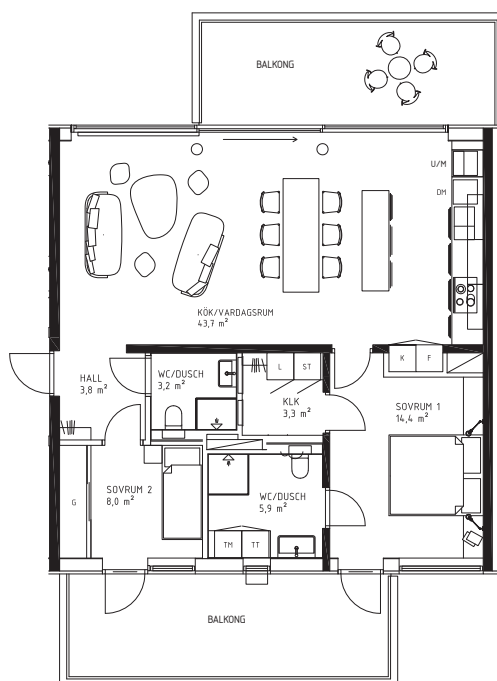

## KATTVIKSVÄGEN 289

BRF NORRVIKENS KUST 2 • 3 ROK • 86 KVM • LGH 1102 • PLAN 1

0 1 2 3 4 5m

DM	Diskmaskin	G	Garderob	L	Linneskåp	TM	Tvättmaskin	U/M	Inbyggadsugn/Micro
F	Frysskåp	K	Kylskåp	ST	Städsåp	TT	Torktumlare		

Karta

Plan

Placering