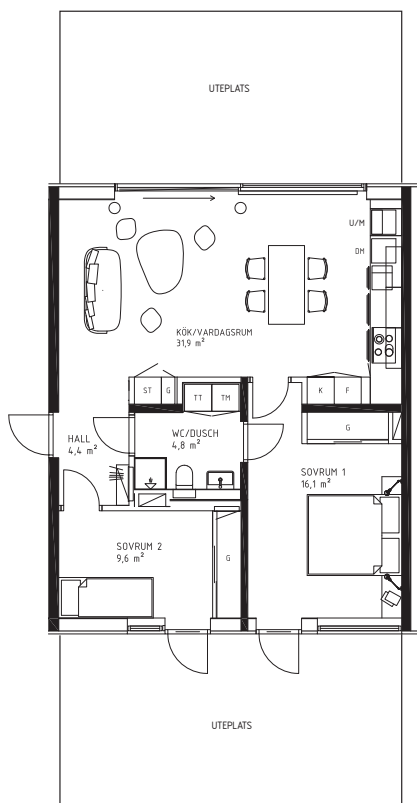

NORRVIKENS KUST
BOSTADSRÄTTSFÖRENING

KATTVIKSVÄGEN 289

BRF NORRVIKENS KUST 2 • 3 ROK • 70 KVM • LGH 1002 • PLAN 0

0 1 2 3 4 5m

DM	Diskmaskin	G	Garderob	L	Linneskåp	TM	Tvättmaskin	U/M	Inbyggadsugn/Micro
F	Frysskåp	K	Kylskåp	ST	Städsåp	TT	Torktumlare		

Karta

Plan

Placering