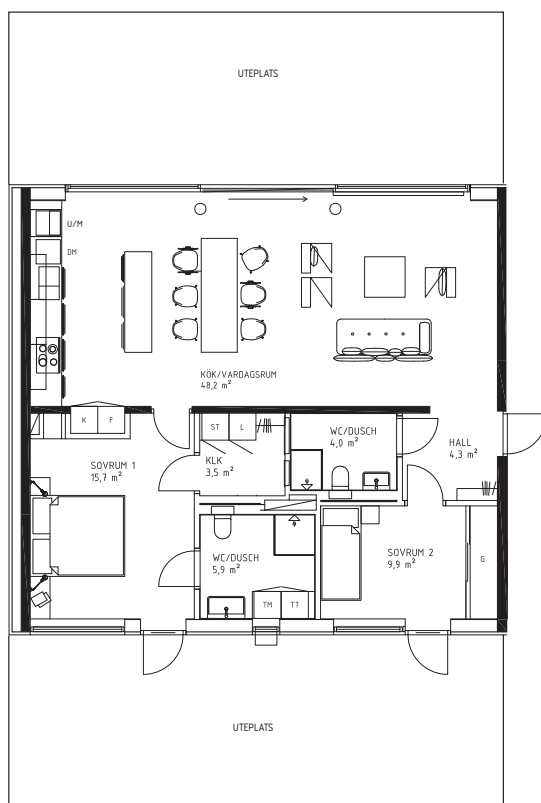

NORRVIKENS KUST
BOSTADSRÄTTSFÖRENING

KATTVIKSVÄGEN 289

BRF NORRVIKENS KUST 2 • 3 ROK • 95 KVM • LGH 1001 • PLAN 0

0 1 2 3 4 5m

DM	Diskmaskin	G	Garderob	L	Linneskåp	TM	Tvättmaskin	U/M	Inbyggadsugn/Micro
F	Frysskåp	K	Kylskåp	ST	Städsåp	TT	Torktumlare		

Karta

Plan

Placering