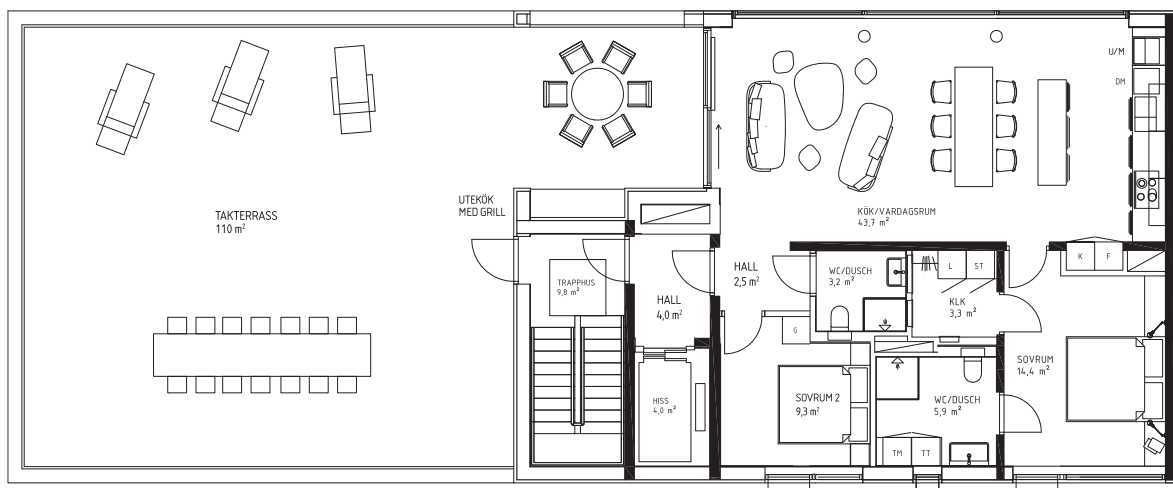

## KATTVIKSVÄGEN 287

BRF NORRVIKENS KUST 2 • 3 ROK • 90 KVM • LGH 1201 • PLAN 2

0 1 2 3 4 5m

DM	Diskmaskin	G	Garderob	L	Linneskåp	TM	Tvättmaskin	U/M	Inbyggadsugn/Micro
F	Frysskåp	K	Kylskåp	ST	Städsåp	TT	Torktumlare		

Karta

Plan

Placering