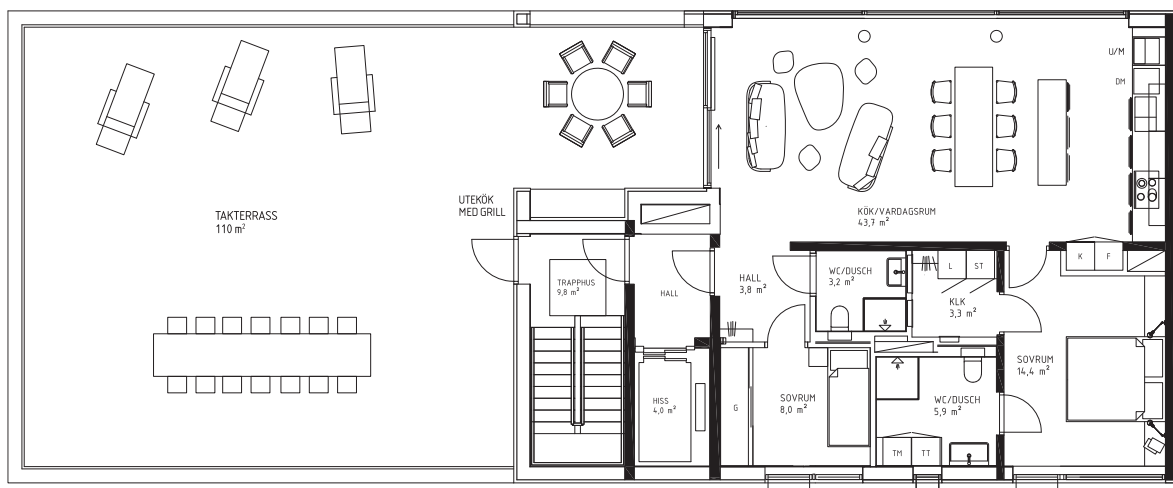

## KATTVIKSVÄGEN 287

BRF NORRVIKENS KUST 2 • 3 ROK • 90 KVM • LGH 1201 • PLAN 2

0 1 2 3 4 5m

<b>DM</b> Diskmaskin	<b>G</b> Garderob	<b>L</b> Linneskåp	<b>TM</b> Tvättmaskin	<b>U/M</b> Inbyggadsugn/Micro
<b>F</b> Frysskåp	<b>K</b> Kylskåp	<b>ST</b> Städsåp	<b>TT</b> Torktumlare	

Karta

Plan

Placering