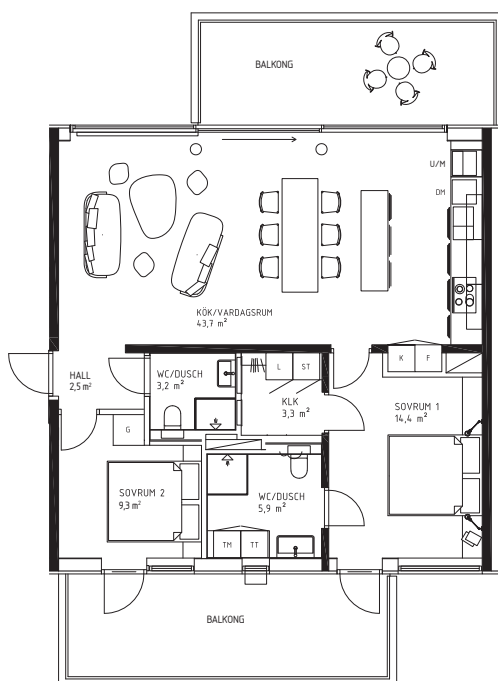

NORRVIKENS KUST
BOSTADSRÄTTSFÖRENING

KATTVIKSVÄGEN 287

BRF NORRVIKENS KUST 2 • 3 ROK • 86 KVM • LGH 1102 • PLAN 1

0 1 2 3 4 5m

DM	Diskmaskin	G	Garderob	L	Linneskåp	TM	Tvättmaskin	U/M	Inbyggadsugn/Micro
F	Frysskåp	K	Kylskåp	ST	Städsåp	TT	Torktumlare		

Karta

Plan

Placering