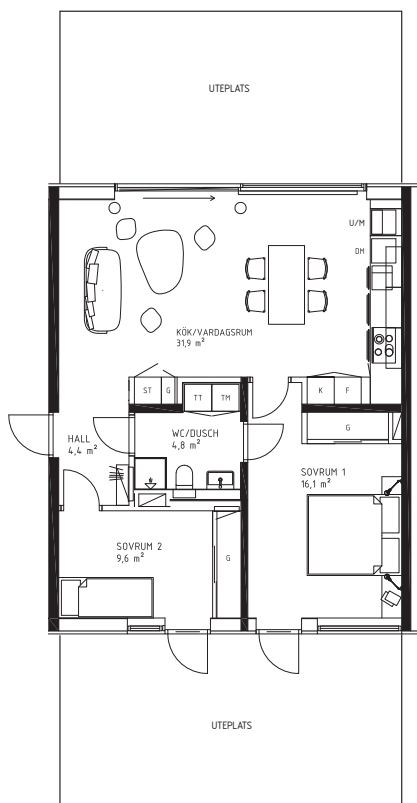

## KATTVIKSVÄGEN 287

BRF NORRVIKENS KUST 2 • 3 ROK • 70 KVM • LGH 1002 • PLAN 0

|    |            |   |          |    |           |    |             |     |                    |
|----|------------|---|----------|----|-----------|----|-------------|-----|--------------------|
| DM | Diskmaskin | G | Garderob | L  | Linneskåp | TM | Tvättmaskin | U/M | Inbyggadsugn/Micro |
| F  | Frysskåp   | K | Kylskåp  | ST | Städsåp   | TT | Torktumlare |     |                    |

Karta

Plan

Placering