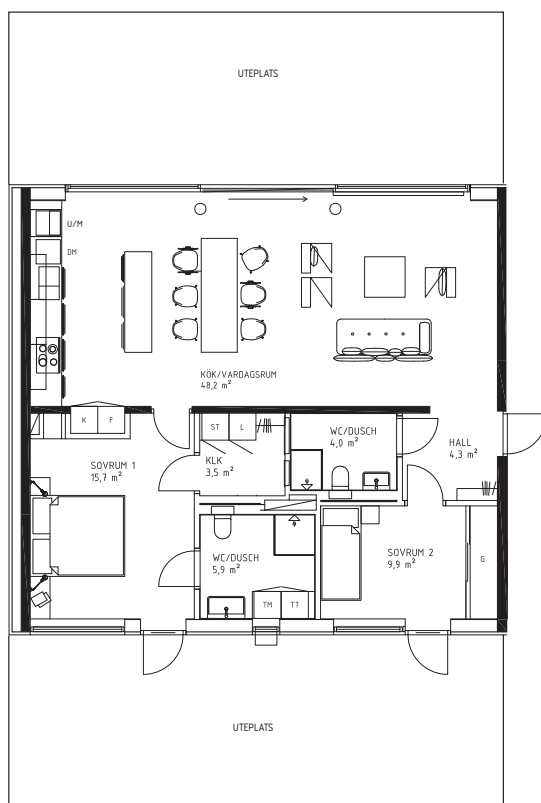

NORRVIKENS KUST
BOSTADSRÄTTSFÖRENING

KATTVIKSVÄGEN 287

BRF NORRVIKENS KUST 2 • 3 ROK • 95 KVM • LGH 1001 • PLAN 0

0 1 2 3 4 5m

DM	Diskmaskin	G	Garderob	L	Linneskåp	TM	Tvättmaskin	U/M	Inbyggadsugn/Micro
F	Frysskåp	K	Kylskåp	ST	Städsåp	TT	Torktumlare		

Karta

Plan

Placering