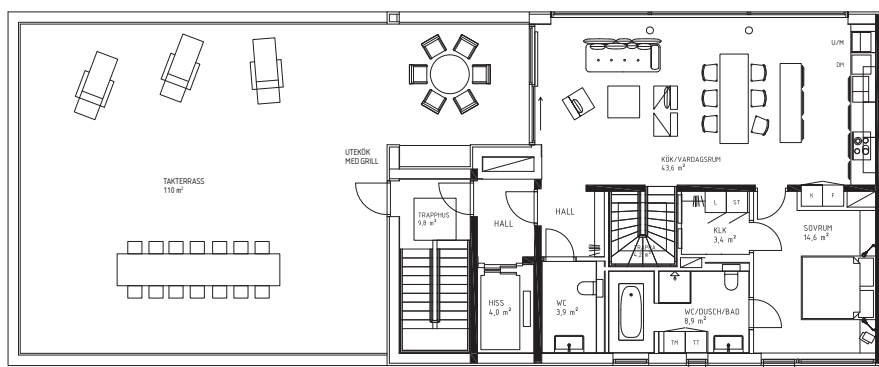

6 ROK

176 KVM

Lgh	Adress	Plan
1102	281	1-2
1302	285	3-4

DM	Diskmaskin	G	Garderob	L	Linneskåp	TM	Tvättmaskin	U/M	Inbyggnadsugn/Micro
F	Frys-skåp	K	Kylskåp	ST	Städskåp	TT	Torktumlare		

Karta

Placering

Med reservation för mindre ändringar i planlösningar 2019.03.15