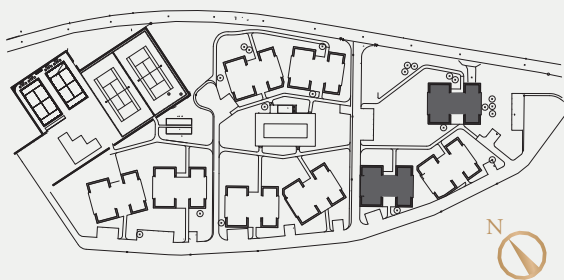

6 ROK

176 KVM

Lgh	Adress	Plan
1102	281	1-2
1302	285	3-4

DM	Diskmaskin	G	Garderob	L	Linneskåp	TM	Tvättmaskin	U/M	Inbyggnadsugn/Micro
F	Frys-skåp	K	Kylskåp	ST	Städskåp	TT	Torktumlare		

Karta

Placering

Med reservation för mindre ändringar i planlösningar 2019.03.15