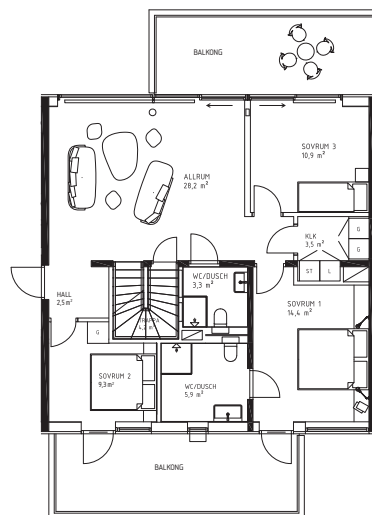

6 ROK

176 KVM

Lgh	Adress	Plan
1102	281	1-2
1302	285	3-4

DM	Diskmaskin	G	Garderob	L	Linneskåp	TM	Tvättmaskin	U/M	Inbyggnadsugn/Micro
F	Frys-skåp	K	Kylskåp	ST	Städskåp	TT	Torktumlare		

Karta

Placering

Med reservation för mindre ändringar i planlösningar 2019.03.15