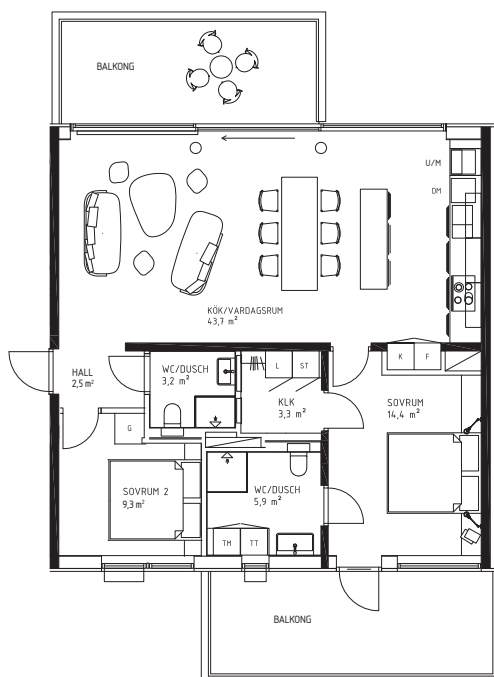

# 3 ROK

## 86 KVM

Lgh	Address	Plan
1202	283	2
1202	285	2

0 1 2 3 4 5m

DM	Diskmaskin	G	Garderob	L	Linneskåp	TM	Tvättmaskin	U/M	Inbyggnadsugn/Micro
F	Frys-skåp	K	Kylskåp	ST	Städs-kåp	TT	Tork-tumlare		