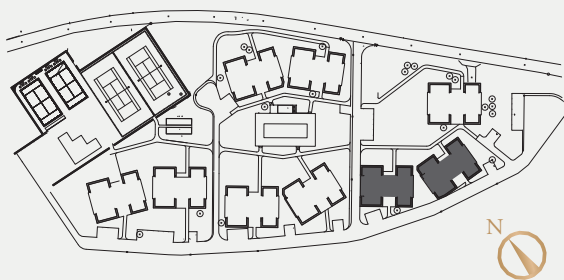

## 86 KVM

Lgh	Address	Plan
1202	283	2
1202	285	2

0 1 2 3 4 5m

DM	Diskmaskin	G	Garderob	L	Linneskåp	TM	Tvättmaskin	U/M	Inbyggnadsugn/Micro
F	Frys-skåp	K	Kylskåp	ST	Städs-kåp	TT	Tork-tumlare		

### Karta