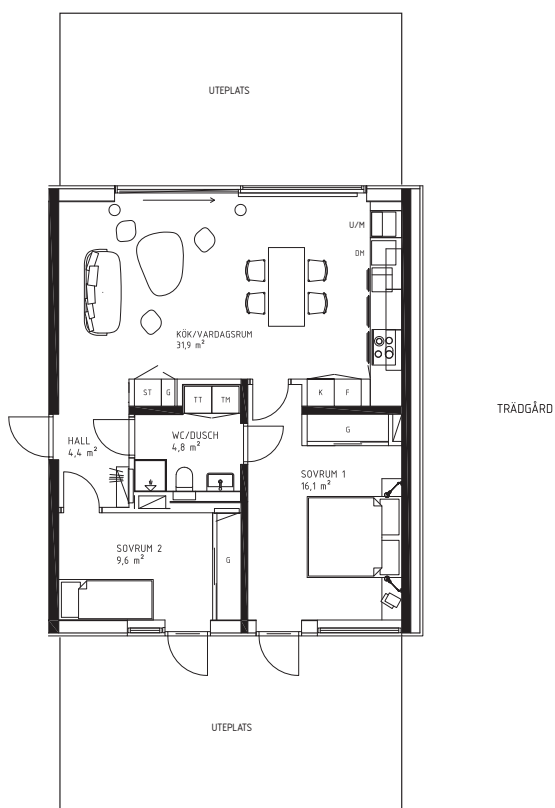

3 ROK

70 KVM

Lgh	Adress	Plan
1002	281	0
1002	283	0
1002	285	0

DM	Diskmaskin	G	Garderob	L	Linneskåp	TM	Tvättmaskin	U/M	Inbyggnadsugn/Micro
F	Frysskåp	K	Kylskåp	ST	Städsåp	TT	Torktumlare		

Karta

Placering

Med reservation för mindre ändringar i planlösningar 2019.03.15