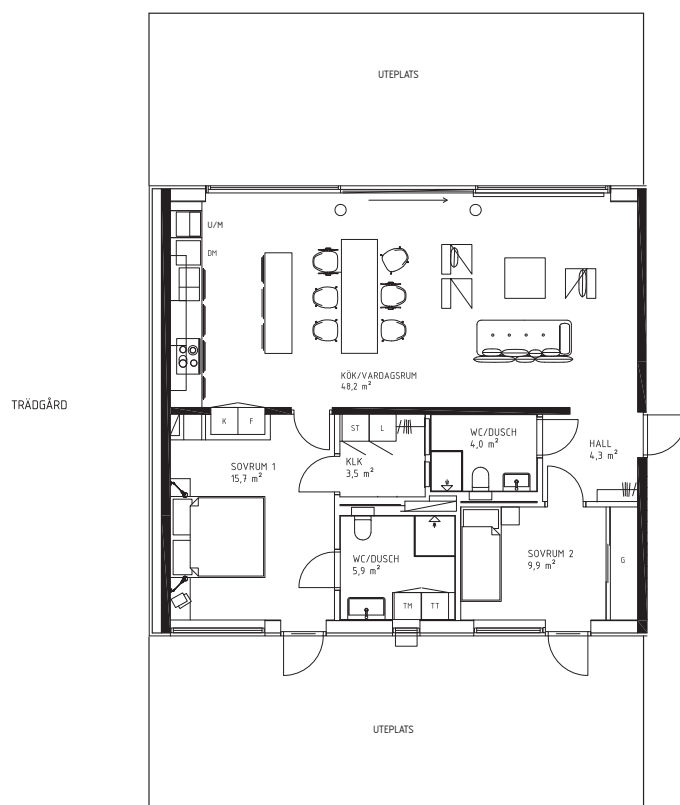

# 3 ROK

## 95 KVM

Lgh	Address	Plan
1001	281	0
1001	283	0
1001	285	0

0 1 2 3 4 5m

DM	Diskmaskin	G	Garderob	L	Linneskåp	TM	Tvättmaskin	U/M	Inbyggnadsugn/Micro
F	Frysskåp	K	Kylskåp	ST	Städsåp	TT	Torktumlare		