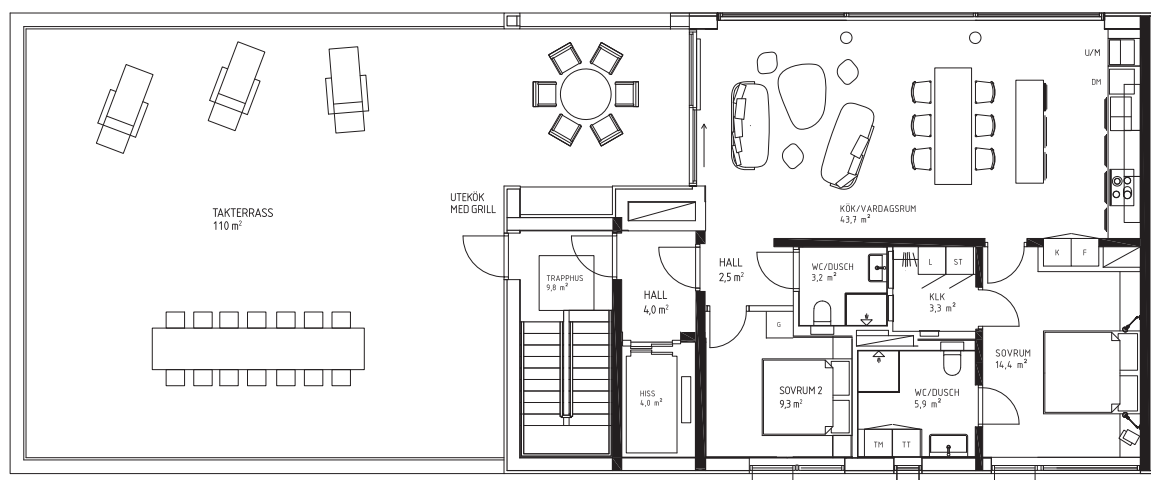

## 90 KVM

Lgh Address Plan  
1401 283 4

0 1 2 3 4 5m

<b>DM</b> Diskmaskin	<b>G</b> Garderob	<b>L</b> Linneskåp	<b>TM</b> Tvättmaskin	<b>U/M</b> Inbyggnadsugn/Micro
<b>F</b> Frysskåp	<b>K</b> Kylskåp	<b>ST</b> Städsåp	<b>TT</b> Torktumlare	