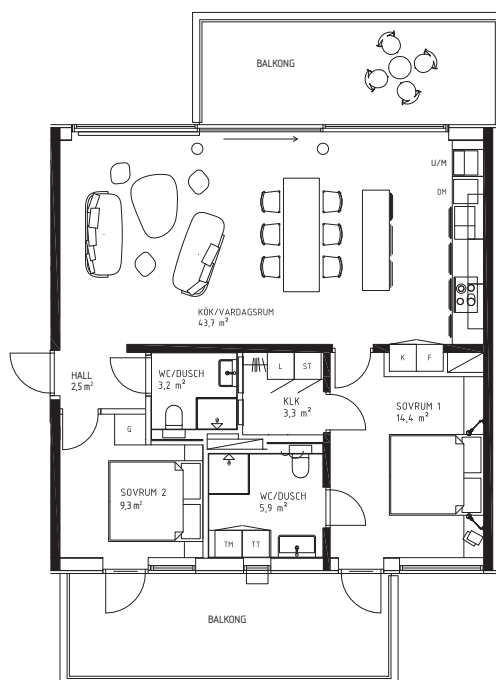

3 ROK

86 KVM

Lgh	Adress	Plan
1102	283	1
1302	283	3
1102	285	1

DM	Diskmaskin	G	Garderob	L	Linneskåp	TM	Tvättmaskin	U/M	Inbyggnadsugn/Micro
F	Frys-skåp	K	Kylskåp	ST	Städs-kåp	TT	Torktum-lare		

Karta

Placering