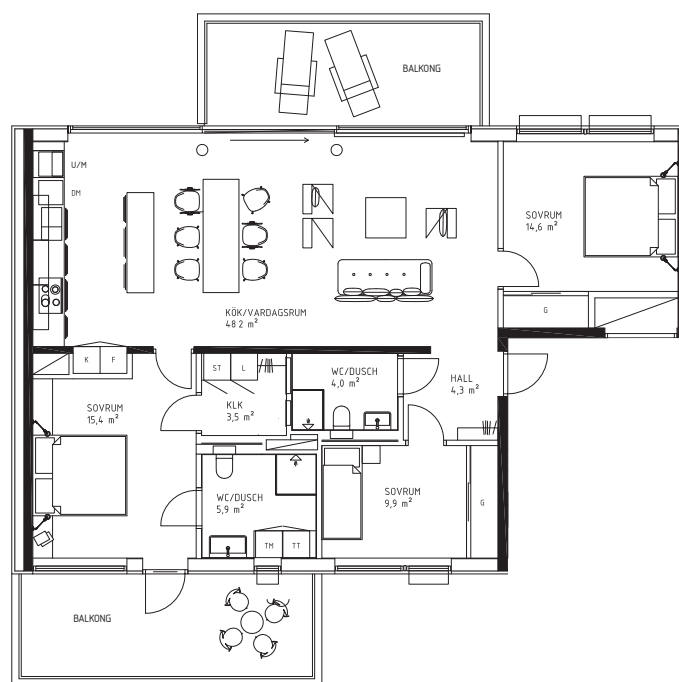

4 ROK

110 KVM

Lgh	Adress	Plan
1201	283	2
1201	285	2

DM	Diskmaskin	G	Garderob	L	Linneskåp	TM	Tvättmaskin	U/M	Inbyggnadsugn/Micro
F	Frysskåp	K	Kylskåp	ST	Städsåp	TT	Torktumlare		

Karta

Placering

Med reservation för mindre ändringar i planlösningar 2019.03.15