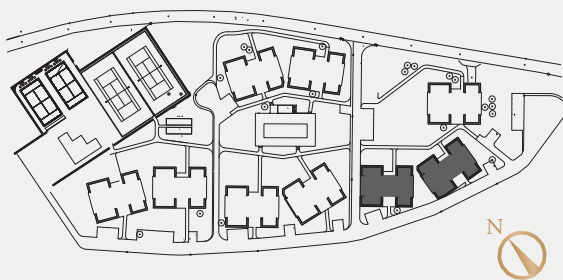

4 ROK

110 KVM

Lgh	Adress	Plan
1201	283	2
1201	285	2

DM	Diskmaskin	G	Garderob	L	Linneskåp	TM	Tvättmaskin	U/M	Inbyggnadsugn/Micro
F	Frysskåp	K	Kylskåp	ST	Städsåp	TT	Torktumlare		

Karta

Placering

Med reservation för mindre ändringar i planlösningar 2019.03.15