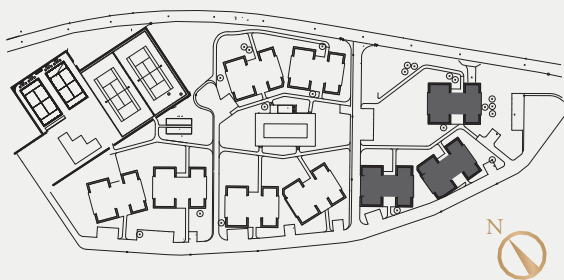

4 ROK

110 KVM

Lgh	Adress	Plan
1101	281	1
1101	283	1
1301	283	3
1101	285	1
1301	285	3

DM Diskmaskin	G Garderob	L Linneskåp	TM Tvättmaskin	U/M Inbyggnadsugn/Micro
F Frysskåp	K Kylskåp	ST Städskåp	TT Torktumlare	

Karta

Placering

Med reservation för mindre ändringar i planlösningar 2019.03.15